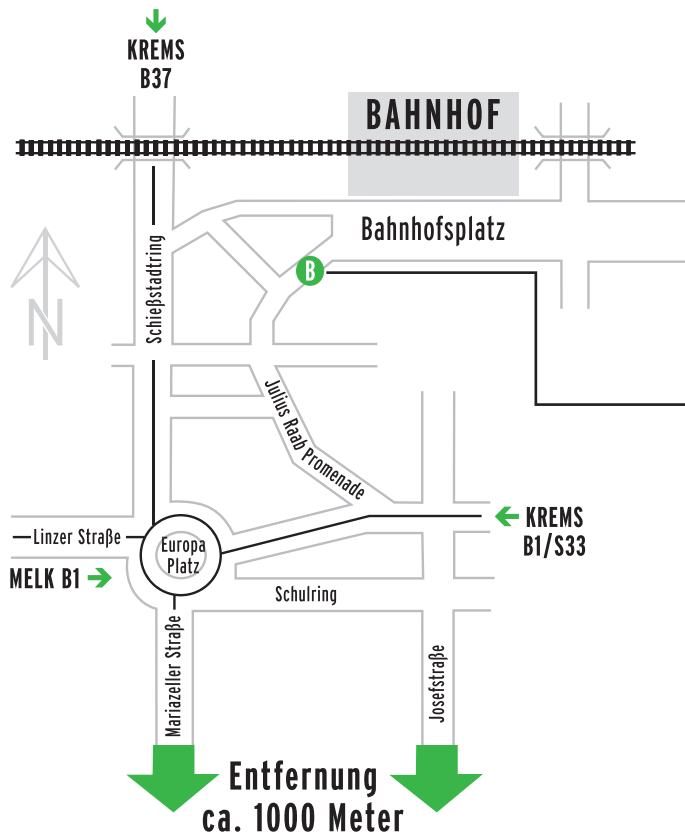

Anfahrtsplan WIFI St. Pölten

**Abfahrt Postbus
vom Busbahnhof St. Pölten:**
5.10 bis 19.25 Uhr alle 15 Min.

WIFI St. Pölten

3100 St. Pölten, Mariazeller Straße 97
 Telefon: (02742) 890-0
 Fax: (02742) 890-2100
 eMail: kundenservice@noe.wifi.at

Öffnungszeiten Kundenservice:

Montag bis Freitag, jew. 7 bis 19 Uhr
 Samstag 7 bis 13 Uhr
 In schulfreien Zeiten:
 Montag bis Freitag, jew. 7.30 bis 16 Uhr
 Tel. (02742) 890-2000

ZEICHENERKLÄRUNG

-  Postbus
-  Parkplatz mit Parkdeck
-  Parkplatz
-  Schweißzentrum
-  Einbahn